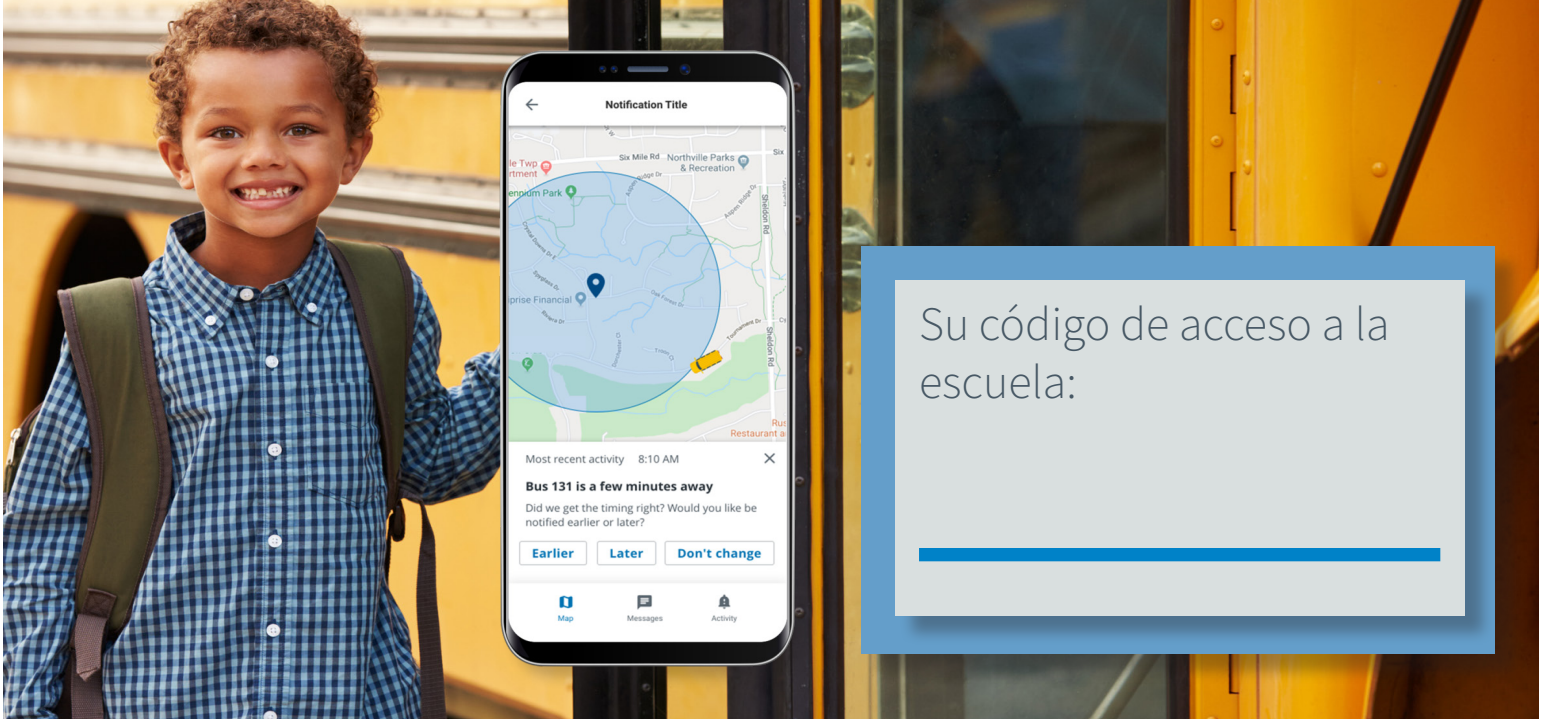

Le da tranquilidad.

Su código de acceso a la escuela:

Alivie su carga diaria.

Criar niños no es fácil. Esta aplicación móvil sencilla le permite verificar la ubicación del autobús escolar cuando quiera.

Configuración de Zonar MyView:

1. Descargue la aplicación Zonar MyView desde App Store o Google Play.
2. Ingrese el código de acceso de la escuela que figura arriba.
3. Ingrese la identificación única de estudiante de su hijo.
4. Cree zonas de alerta alrededor de los puntos donde su hijo se sube y baja del autobús.

Cuando el autobús ingresa en una zona de alerta, usted recibirá una notificación por correo electrónico o mensaje de texto.

Confíe en que su información está resguardada.

La seguridad es prioridad, especialmente cuando se trata de la información de un estudiante. En la aplicación, toda la información de los padres está bloqueada y protegida con contraseña para evitar que personas no autorizadas ingresen a la aplicación y vean la información del autobús del niño.

Características importantes

- Acceso al localizador del autobús basado en mapas en tiempo real
- Garantía de confidencialidad en la información del estudiante y de los padres
- Creación de zonas personalizadas para cada parada y ubicación
- Envío de alertas por correo electrónico y mensajes de texto
- Disponible en teléfonos inteligentes y tabletas